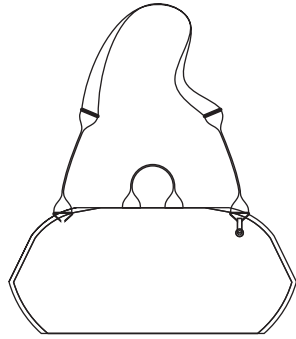

## kuvert travel bag

---

**M** 43 x 46 x 22 cm

**L** 60 x 34 x 29 cm

**XL** 73 x 35 x 30 cm

**XXL** 75 x 55 x 33 cm

## kuvert casual bag

---

**casual 2** 32 x 38 cm  
(magazines)

**casual 3** 38 x 36 cm  
(laptop)

**vessel**<sup>®</sup>