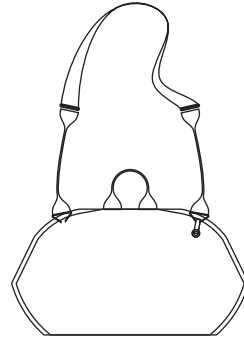

## kuvert travel bag

---

**M** 43 x 46 x 22 cm

**L** 60 x 34 x 29 cm

**XL** 73 x 35 x 30 cm

**XXL** 75 x 55 x 33 cm

## kuvert casual bag

---

**casual 2** 32 x 38 cm  
(magazines)

**casual 3** 38 x 36 cm  
(laptop)

**vessel**<sup>®</sup>