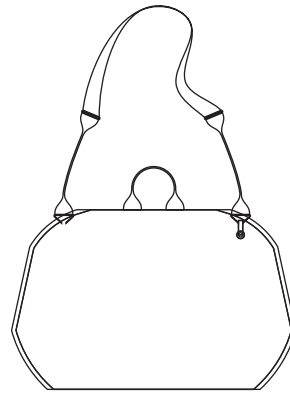

## kuvert travel bag

---

**M** 43 x 46 x 22 cm

**L** 60 x 34 x 29 cm

**XL** 73 x 35 x 30 cm

**XXL** 75 x 55 x 33 cm

## kuvert casual bag

---

**casual 2** 32 x 38 cm  
(magazines)

**casual 3** 38 x 36 cm  
(laptop)

**vessel**<sup>®</sup>